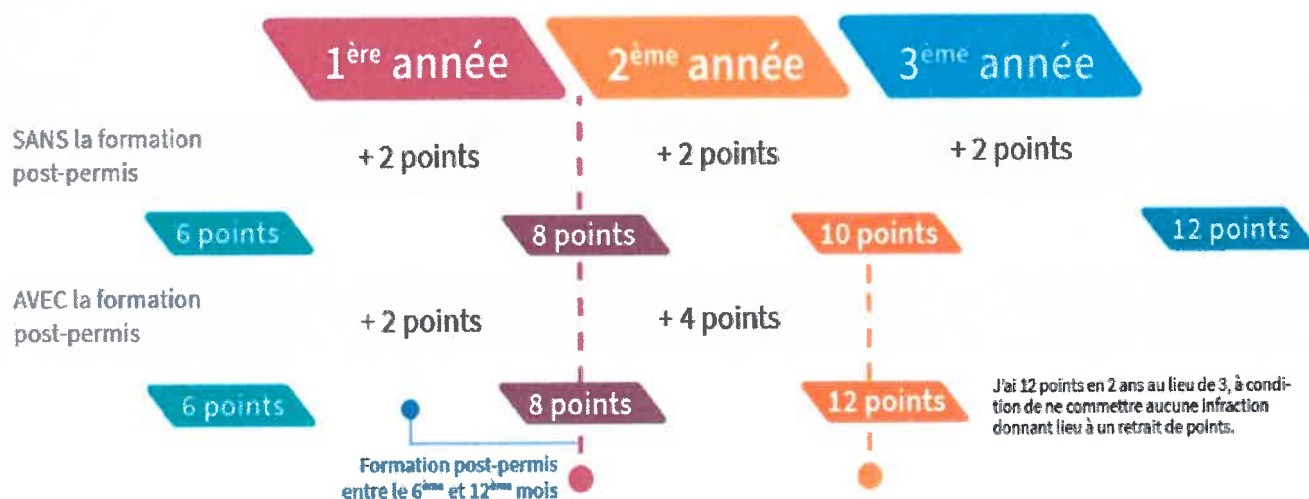

ICI FORMATION POST-PERMIS*

Accéder plus rapidement au capital de 12 points sur votre permis de conduire.

Réduction de 3 ans à 2 ans la période probatoire en B et de 2 ans à 1 an et demi pour les AAC.

La formation est accessible entre le **6eme et le 12eme mois de votre permis** sous réserve de ne pas avoir été condamné pour une infraction ayant retiré des points.